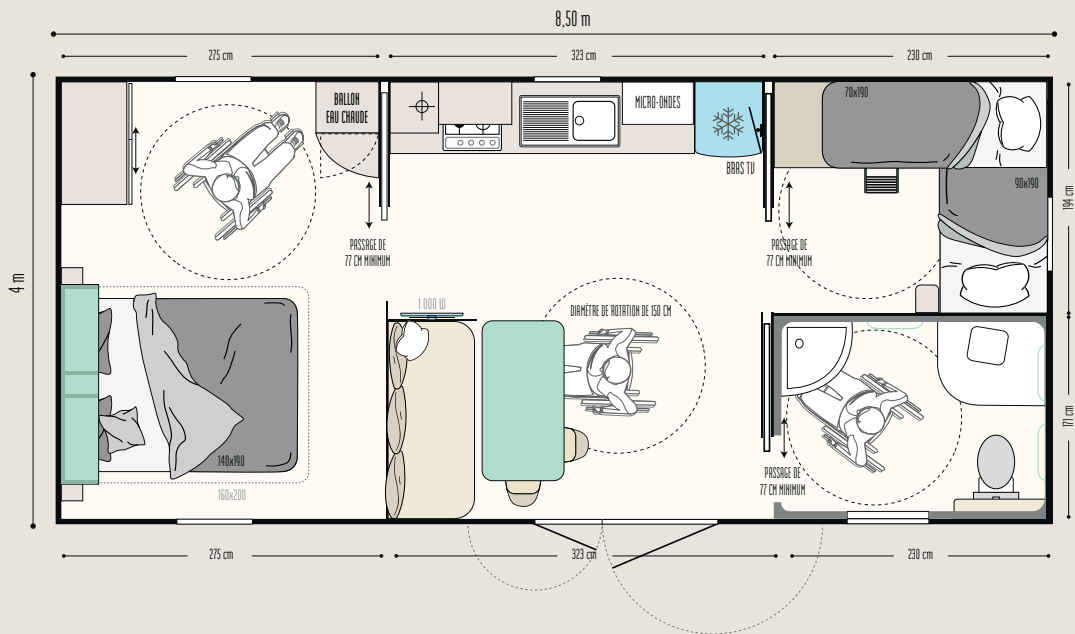

### LES POINTS FORTS

- + Conçu selon les recommandations de l'Association Tourisme & Handicaps
- + Accès aisé aux chambres et à la salle d'eau par portes coulissantes
- + Zones de retournement dans chaque pièce

### Les TOP options

- Convecteur de 500 W dans les chambres.
- Lit de 160 x 200 cm dans la chambre parentale sans entraver la circulation.
- Convecteur panneau rayonnant infrarouge dans la salle d'eau.

30,50 m <sup>2</sup> *	4 couchages	8,50 x 4 m	1 salle d'eau