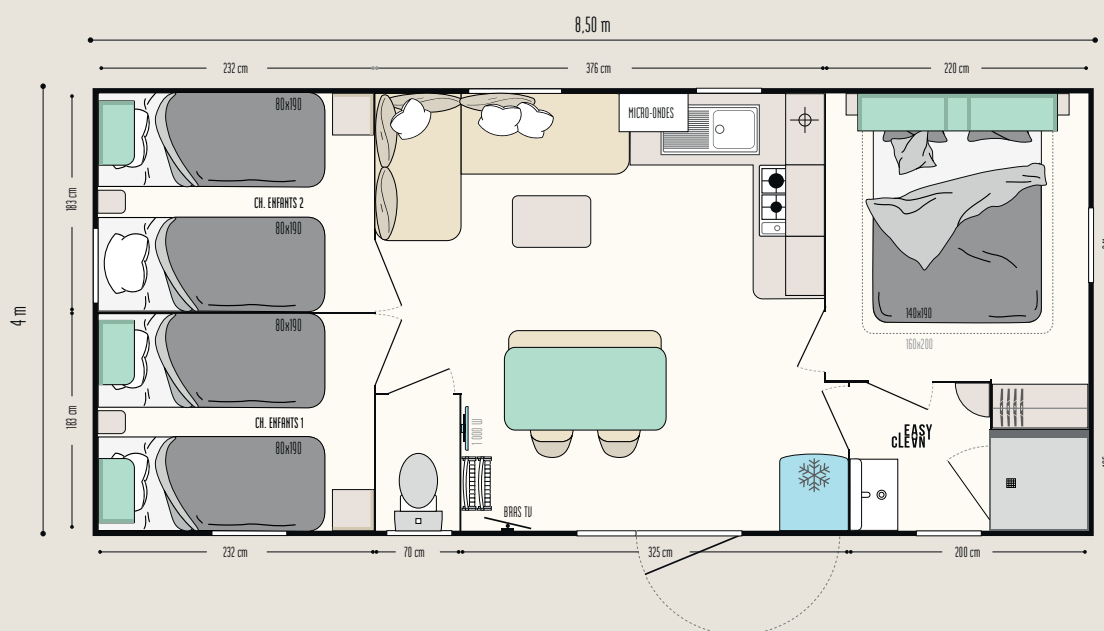

Super Cordélia

IRM
IDÉALE RÉSIDENCE MOBILE

Une implantation
incontournable

GRAND ESPACE

LES POINTS FORTS

- + Volume de la pièce de vie impressionnant
- + Espace séjour, salon et cuisine bien distincts
- + Accès à la salle d'eau depuis la suite parentale

Les TOP options

Combistore occultant moustiquaire.
Couchage d'appoint dans le canapé pour 2 personnes supplémentaires.
Lit de 160 x 200 cm dans la chambre parents sans entraver la circulation.

30,50 m²

6 couchages

8,50 x 4 m

1 salle d'eau