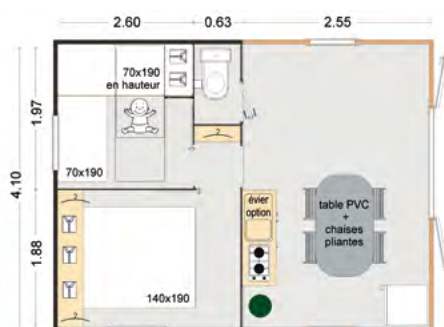

C442	C452
DIMENSIONS		
Superficie en m²	19,80	19,80
Nombre de chambres	2	2
Nombre de couchages livrés en standard	4 à 5*	4 à 5*
CONSTRUCTION		
Toit en bac acier anthracite	✓	✓
Gouttière avant PVC montée fournie	✓	✓
Gouttière arrière PVC	Option	Option
BARDAGE ET MENUISERIES EXTÉRIEURES		
BARDAGE		
Bardage rustique vertical	✓	✓
MENUISERIES EXTÉRIEURES		
Porte double vitrée	✓	✓
Fenêtres blanches à projection dans les chambres	✓	✓
ISOLATION		
Laine de verre sous toiture	60 mm	60 mm
Laine de verre sous toiture 160 mm	Option	Option
CHAMBRES PARENTS ET INVITÉS		
Convecteur électrique 500 W dans chambres	Option	Option
Lit 140 x 190 sur vérins (<i>sommier relevable permettant le stockage et facilitant le nettoyage</i>) au lieu de 140 x 190 sur pieds dans la chambre parentale	Option	Option
Lit en hauteur	✓	✓
Lit gigogne	Option	Option
CUISINE		
Réfrigérateur top blanc	✓	✓
Réfrigérateur congélateur Lodge	Option sur terrasse	Option sur terrasse
Plaque de cuisson gaz 2 feux avec Piezzo et Thermocouple	✓	✓
Plaque de cuisson 2 feux électrique	Option	Option
Porte meubles haut	Option	X
Support micro-ondes	Option	Option
Porte + tiroir à la place du réfrigérateur	Option	X
Porte caisson gaz	Option	X
Évier égouttoir eau froide	Option	Option
Évier égouttoir eau froide + réchauffeur d'eau électrique	Option	Option
Meuble micro-ondes + rangement	Option	Option
SALON ET REPAS		
Chaises : type / quantité	Pliantes PVC / 4	Pliantes PVC / 4
Table de repas	PVC	PVC
DIVERS		
Marche pieds	Option	Option
Contacteur clef	Option	Option
Clef pass unique	Option	Option
Extincteur	Option	Option

✓ : inclus / X : non disponible

* Lit gigogne en option

C442

C452

RIDEAUX

GALILÉO

QUARTZ

FOREST

AMBIANCE MURALE

TERRA COTTA

BARDAGE BOIS

BOIS VERTICAL

BOIS HORIZONTAL