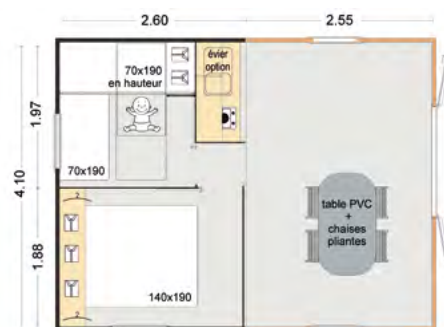

C442	C452
DIMENSIONS		
Superficie en m²	19,80	19,80
Nombre de chambres	2	2
Nombre de couchages livrés en standard	4 à 5*	4 à 5*
CONSTRUCTION		
Toit en bac acier anthracite	✓	✓
Gouttière avant PVC montée fournie	✓	✓
Gouttière arrière PVC	Option	Option
BARDAGE ET MENUISERIES EXTÉRIEURES		
BARDAGE		
Bardage rustique vertical	✓	✓
MENUISERIES EXTÉRIEURES		
Porte double vitrée	✓	✓
Fenêtres blanches à projection dans les chambres	✓	✓
ISOLATION		
Laine de verre sous toiture	60 mm	60 mm
Laine de verre sous toiture 160 mm	Option	Option
CHAMBRES PARENTS ET INVITÉS		
Convecteur électrique 500 W dans chambres	Option	Option
Lit 140 x 190 sur vérins (<i>sommier relevable permettant le stockage et facilitant le nettoyage</i>) au lieu de 140 x 190 sur pieds dans la chambre parentale	Option	Option
Lit en hauteur	✓	✓
Lit gigogne	Option	Option
CUISINE		
Réfrigérateur top blanc	✓	✓
Réfrigérateur congélateur Lodge	Option sur terrasse	Option sur terrasse
Plaque de cuisson gaz 2 feux avec Piezzo et Thermocouple	✓	✓
Plaque de cuisson 2 feux électrique	Option	Option
Porte meubles haut	Option	X
Support micro-ondes	Option	Option
Porte + tiroir à la place du réfrigérateur	Option	X
Porte caisson gaz	Option	X
Évier égouttoir eau froide	Option	Option
Évier égouttoir eau froide + réchauffeur d'eau électrique	Option	Option
Meuble micro-ondes + rangement	Option	Option
SALON ET REPAS		
Chaises : type / quantité	Pliantes PVC / 4	Pliantes PVC / 4
Table de repas	PVC	PVC
DIVERS		
Marche pieds	Option	Option
Contacteur clef	Option	Option
Clef pass unique	Option	Option
Extincteur	Option	Option

✓ : inclus / X : non disponible

* Lit gigogne en option

C442

C452

RIDEAUX

GALILÉO

QUARTZ

FOREST

AMBIANCE MURALE

TERRA COTTA

BARDAGE BOIS

BOIS VERTICAL

BOIS HORIZONTAL