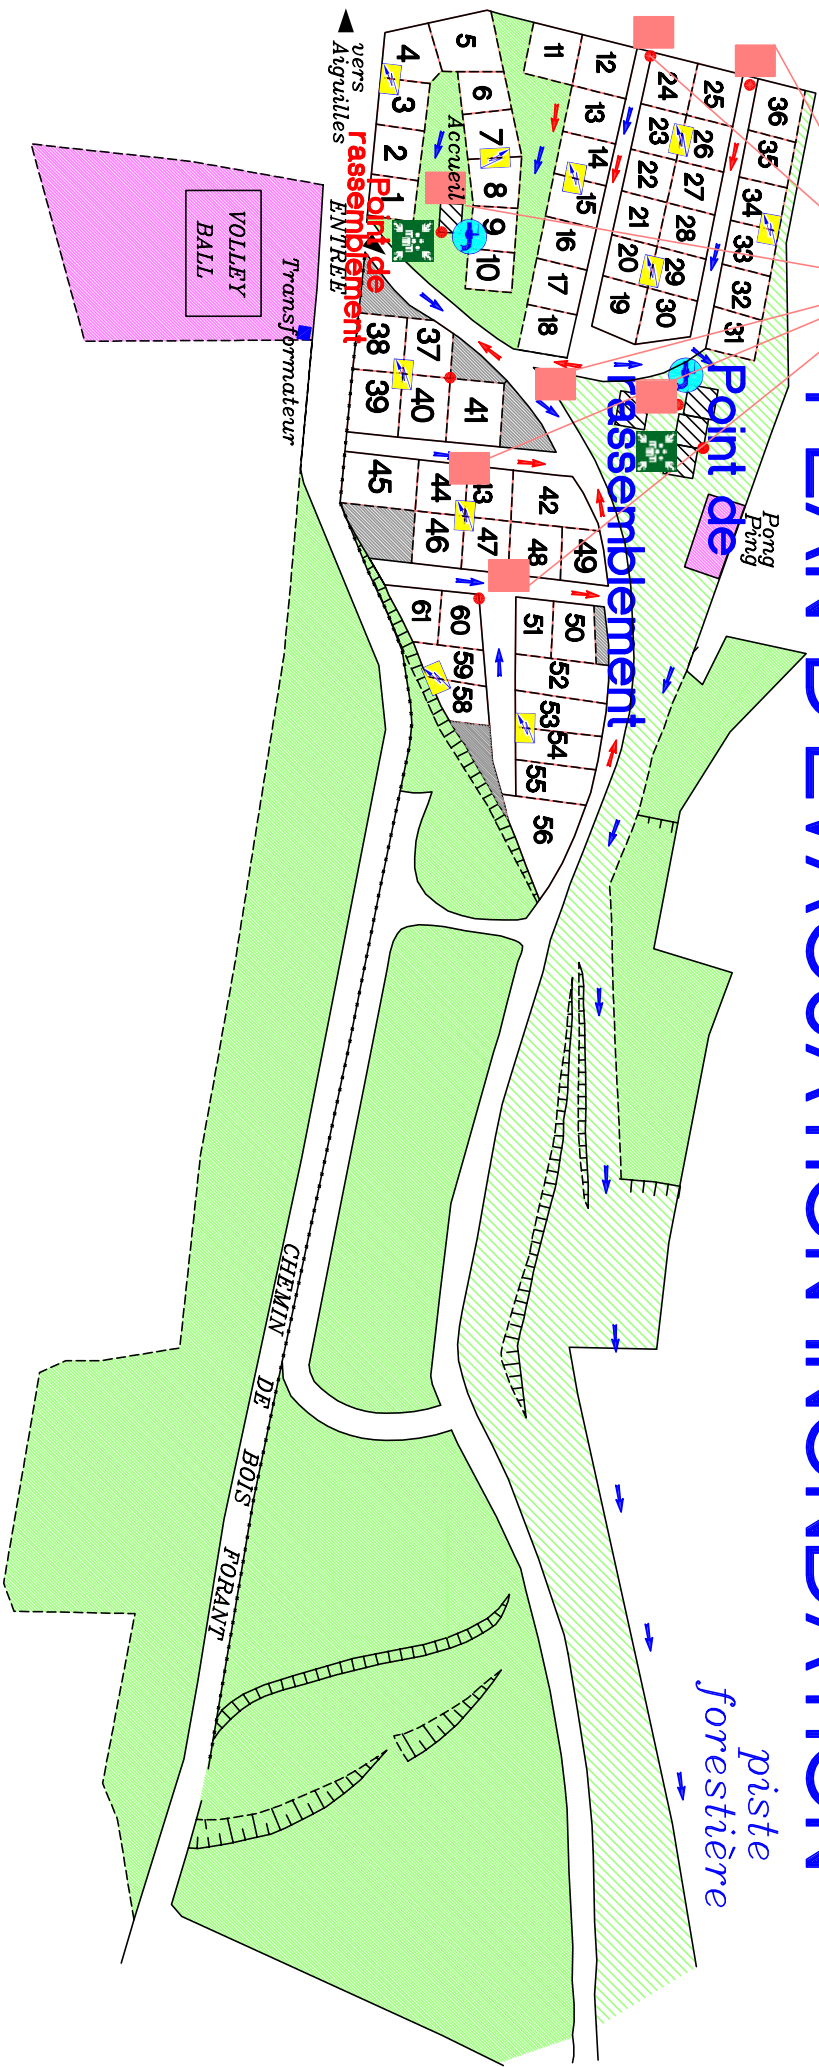

Point de rassemblement

→ Sens d'évacuation

affichage de sécurité

PLAN D'ÉVACUATION INONDATION

	AFFICHAGE DE SECURITE		BORNE ELECTRIQUE
	ESPACE VERT		EXTINCTEUR
	PARKING		POINT D'EAU
	JEUX		

GROUPEMENT DES CAMPEURS UNIVERSITAIRES DE FRANCE	
CLASSE ** MENTION TOURSME	
POUR UNE CAPACITE TOTALE DE 60 EMPLOIEMENTS	
DECISION DE CLASSEMENT DU : 31/07/2017	
TERRAIN DE	
AIGUILLES	
DATE : 21/11/2017	
	10 metres

PLAN D'ÉVACUATION INCENDIE

→ sens d'évacuation

Point de rassemblement