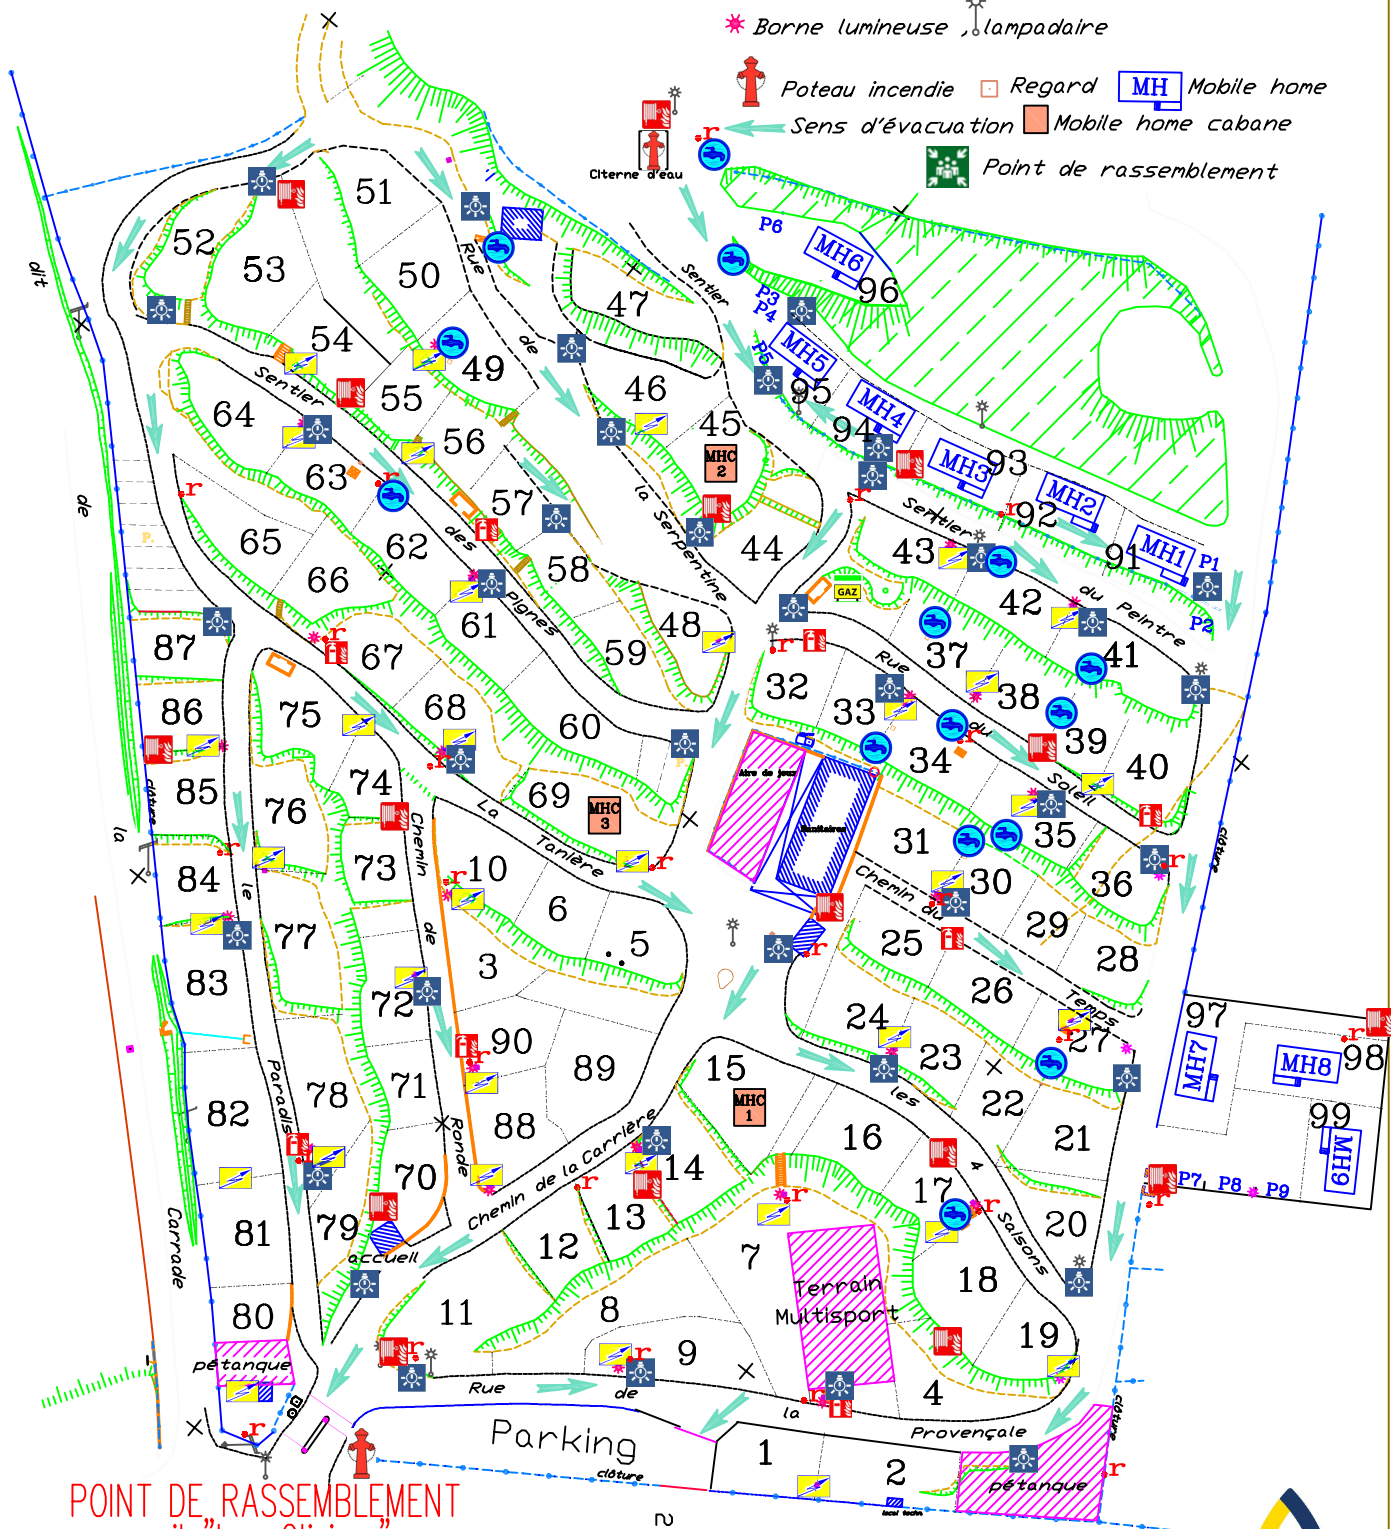

# CAMPING GCU CAVALAIRE LE PARADOU

CLASSE \*\* MENTION TOURISME POUR UNE CAPACITE TOTALE DE 248 EMPLACEMENTS DÉCISION DE CLASSEMENT DU : 09/06/2023

date : 04/12/2023

## PLAN D'ÉVACUATION

10 mètres LEGENDE

- Borne prise
- Point d'eau
- RIA
- Extincteur
- Robinet incendie
- Éclairage secours solaire
- Citerne gaz
- Borne lumineuse
- Lampadaire
- Poteau incendie
- Regard
- Mobile home
- Sens d'évacuation
- Mobile home cabane
- Point de rassemblement

POINT DE RASSEMBLEMENT  
accueil "Les Oliviers"