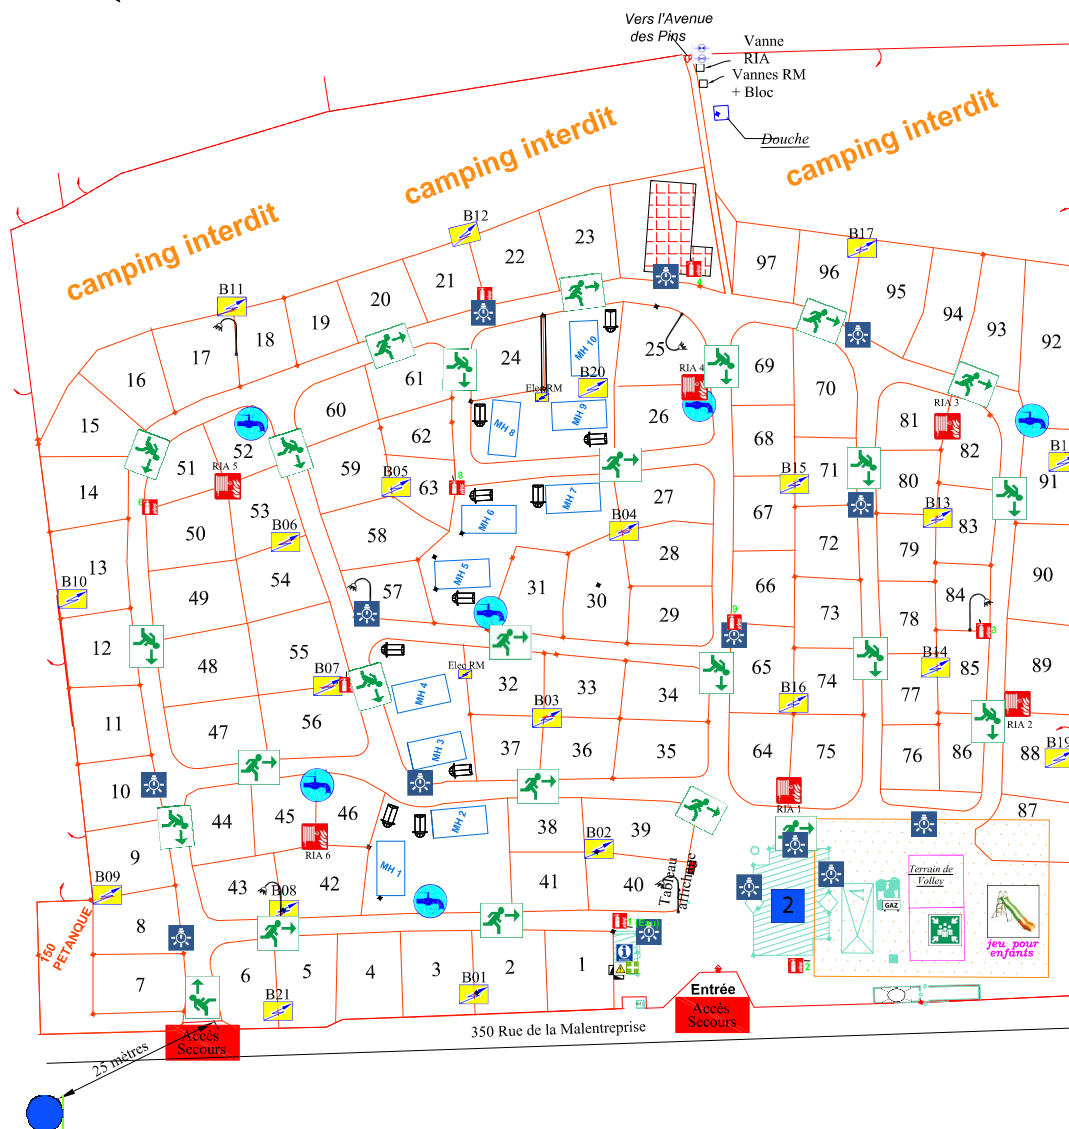

	AIRE CAMPING CAR		BORNE ELECTRIQUE (21)
	JEU POUR ENFANTS		EXTINCTEUR (9)
	SANITAIRE		R.I.A. (6)
	ACCUEIL		POINT D'EAU (6)
	SENS D'EVACUATION		LAMPADAIRE
	COFFRET ELECTRIQUE		CITERNE GAZ
	LOCAL POUBELLES		POINT DE RASSEMBLEMENT
	COMPTEUR EAU / COUPURE		ECLAIRAGE SECOURS SOLAIRE
	TROUSSE DE PHARMACIE		POTEAU INCENDIE MUNICIPAL

### TERRAIN DE ST GEORGES D'OLERON

DATE : 07/01/2020

10 m

# PLAN D'EVACUATION

Arrondissement :

Commune : Saint Georges d'Oléron

Désignation du camping : Camping GCU

Nombre d'emplacements : 107

Capacité d'accueil du camping : 642 personnes

Capacité d'accueil de la zone refuge :

Période(s) d'ouverture : 3 avril au 1er novembre 2020