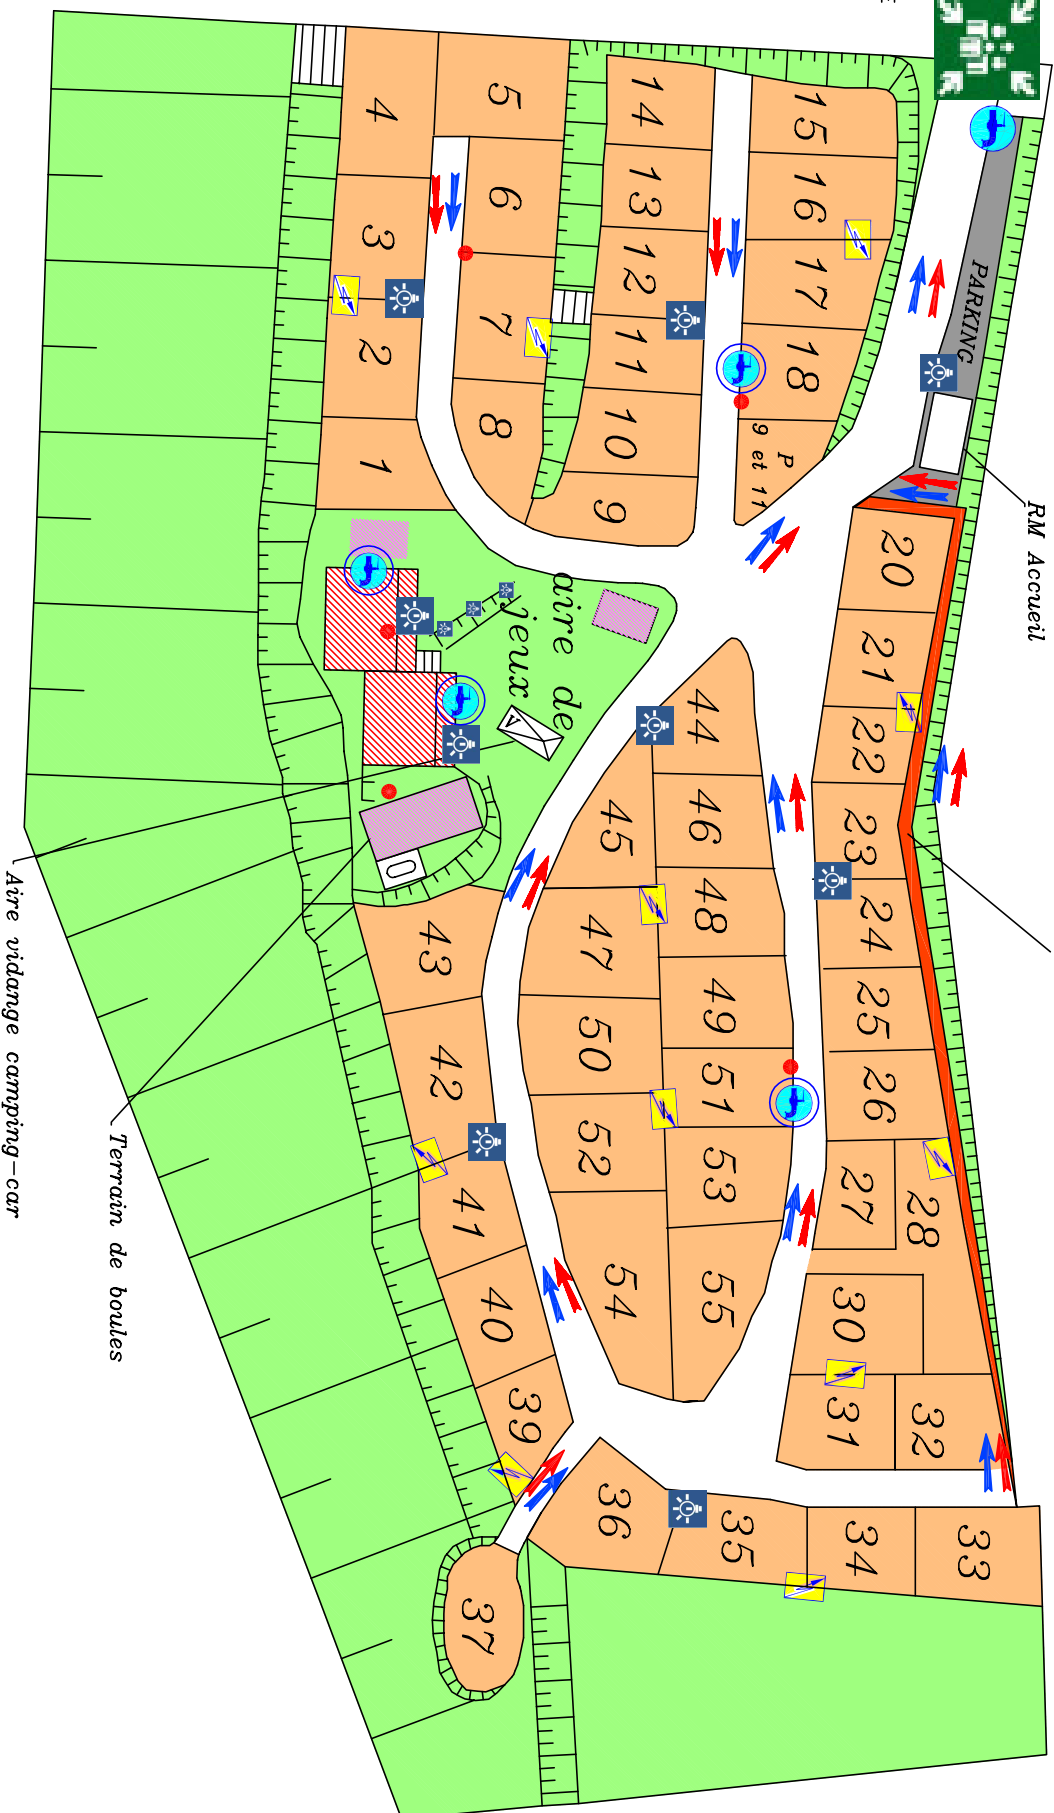

point de rassemblement

de rassemblement

POTEAU INCENDIE SITUÉ A ENVIRON 50 M DU PORTAL DE L'ENTRÉE

	EMPLACEMENT ELECTRIQUE		BORNE ELECTRIQUE
	ESPACE VERT		EXTINCTEUR
	PARKING		POINT D'EAU
	JEUX		POINT D'EAU EQUIPE D'UN TUYAU
	ECLAIRAGE DE SECURITE SOLAIRE		SERVICE C.CAR
	SENS D'EVACUATION		POINT DE RASSEMBLEMENT