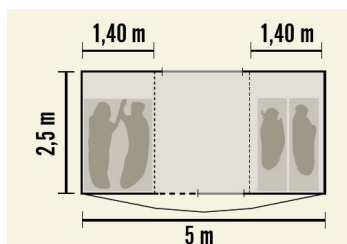

2 chambres en vis-à-vis (équipée de 2x2 lits de camps)