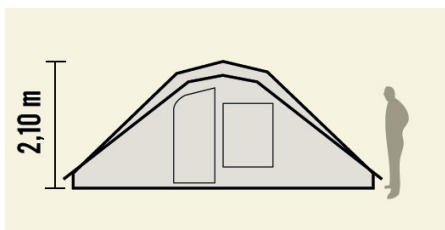

Tente Bora Bora - Cabanon

Un design unique, une couleur originale pour une tente d'exception.

Cette tente offre un confort maximum dans un emplacement réduit. Elle présente un agréable espace de vie central et des chambres en vis-à-vis pour plus d'intimité !

Grâce à son double toit en polyester enduit et à la conception de son tapis de sol intégré, cette tente vous apportera une parfaite protection face aux intempéries et insectes en tout genre.

Agréable **espace de vie central**

Fenêtre cuisine avec moustiquaire et **volet extérieur** en façade enroulable pour une aération optimale.

2 chambres en vis-à-vis (équipée de 2x2 lits de camps)

Armature simplifiée pour assurer le montage rapide de la tente